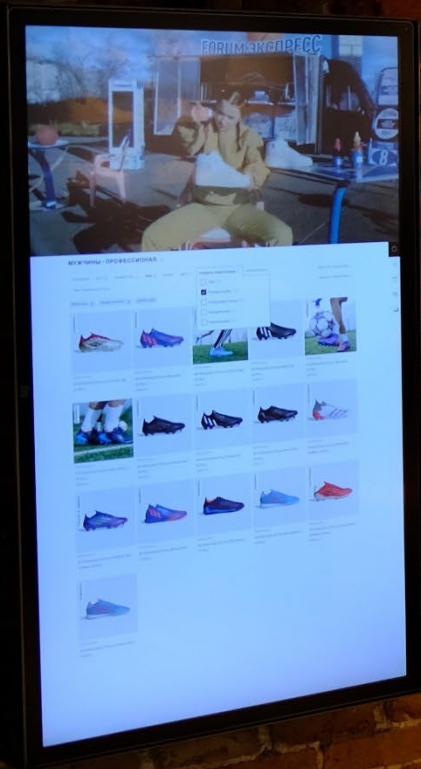

→ CASH DESK  
KÁCKA

/// OZ  
RLD /// OZ W  
EEGO /// OZ  
RST. R / SUI  
/// FORU. /

**ЗОНА**  
ЖЕНСКОЙ ОБУВИ

DAS ORIGINALS

// OZEL A

ORUM /// FORI

EETBALL /// S

NMD /// MI