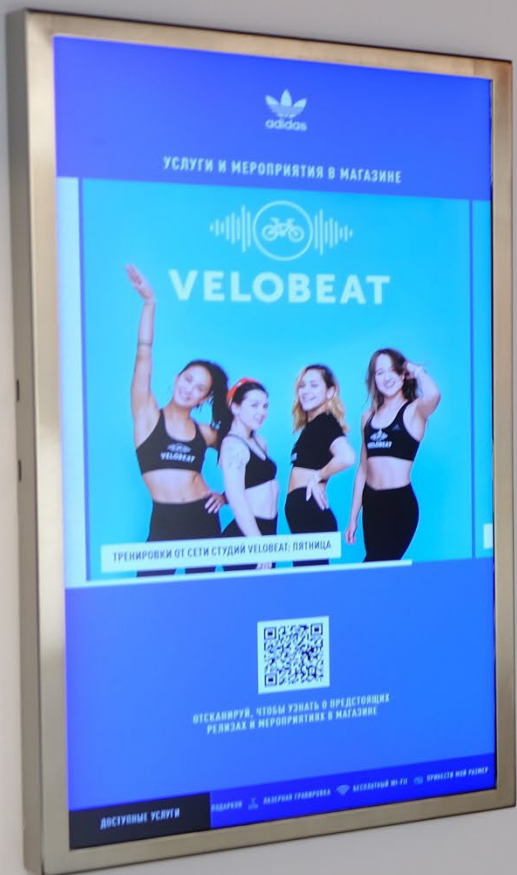

→ CASH DESK  
KÁCKA

/// OZ  
RLD /// OZ W  
EEGO /// OZ  
RST. R / SUI  
/// FORU. /

**ЗОНА**  
ЖЕНСКОЙ ОБУВИ

DAS ORIGINALS

// OZEL A

ORUM /// FORI

EETBALL /// S

NMD /// MI

**ЗОНА**

МУЖСКОЙ ОБУВИ

H & SUPERS

WOMEN'S FOOTWEAR  
CASHDESK

MEN'S FOOTWEAR  
FITTING ROOM

SAMBA BO IT

ALONE IT

H & SUPERS

**ЗОНА**

**КАССЫ**