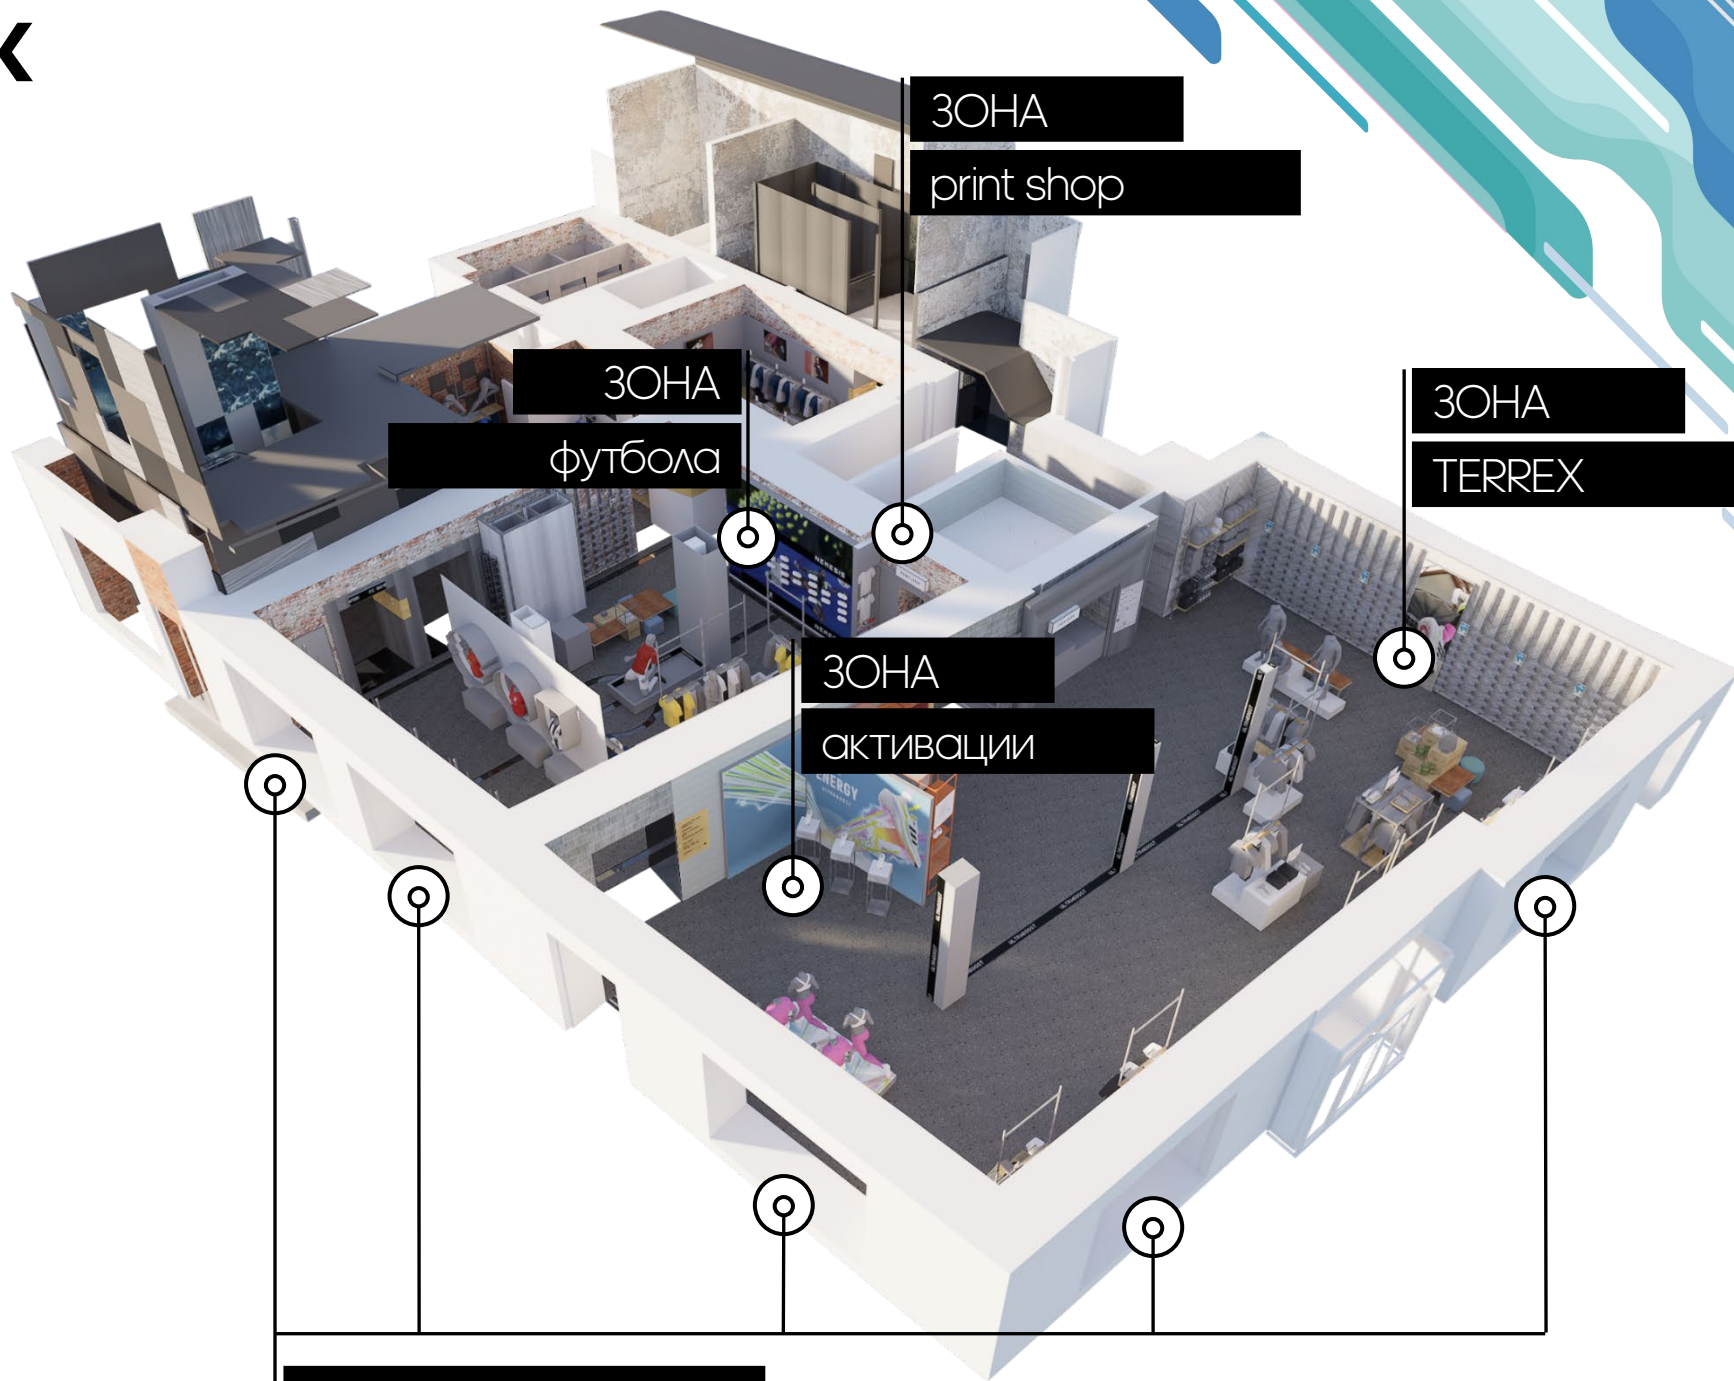

**ЗОНА**

МУЖСКОЙ ОБУВИ

H & SUPERS

WOMEN'S FOOTWEAR  
CASHDESK

MEN'S FOOTWEAR  
FITTING ROOM

SAMBA BO IT

ALONE IT

H & SUPERS

# 1 ЭТАЖ

ЗОНА  
print shop

ЗОНА  
футбола

ЗОНА  
TERREX

ЗОНА  
АКТИВНОСТИ

ВИДЕОВИТРИНЫ

**ВИДЕОВИТРИНЫ**

ОДНО- И ДВУХСТОРОННИЕ