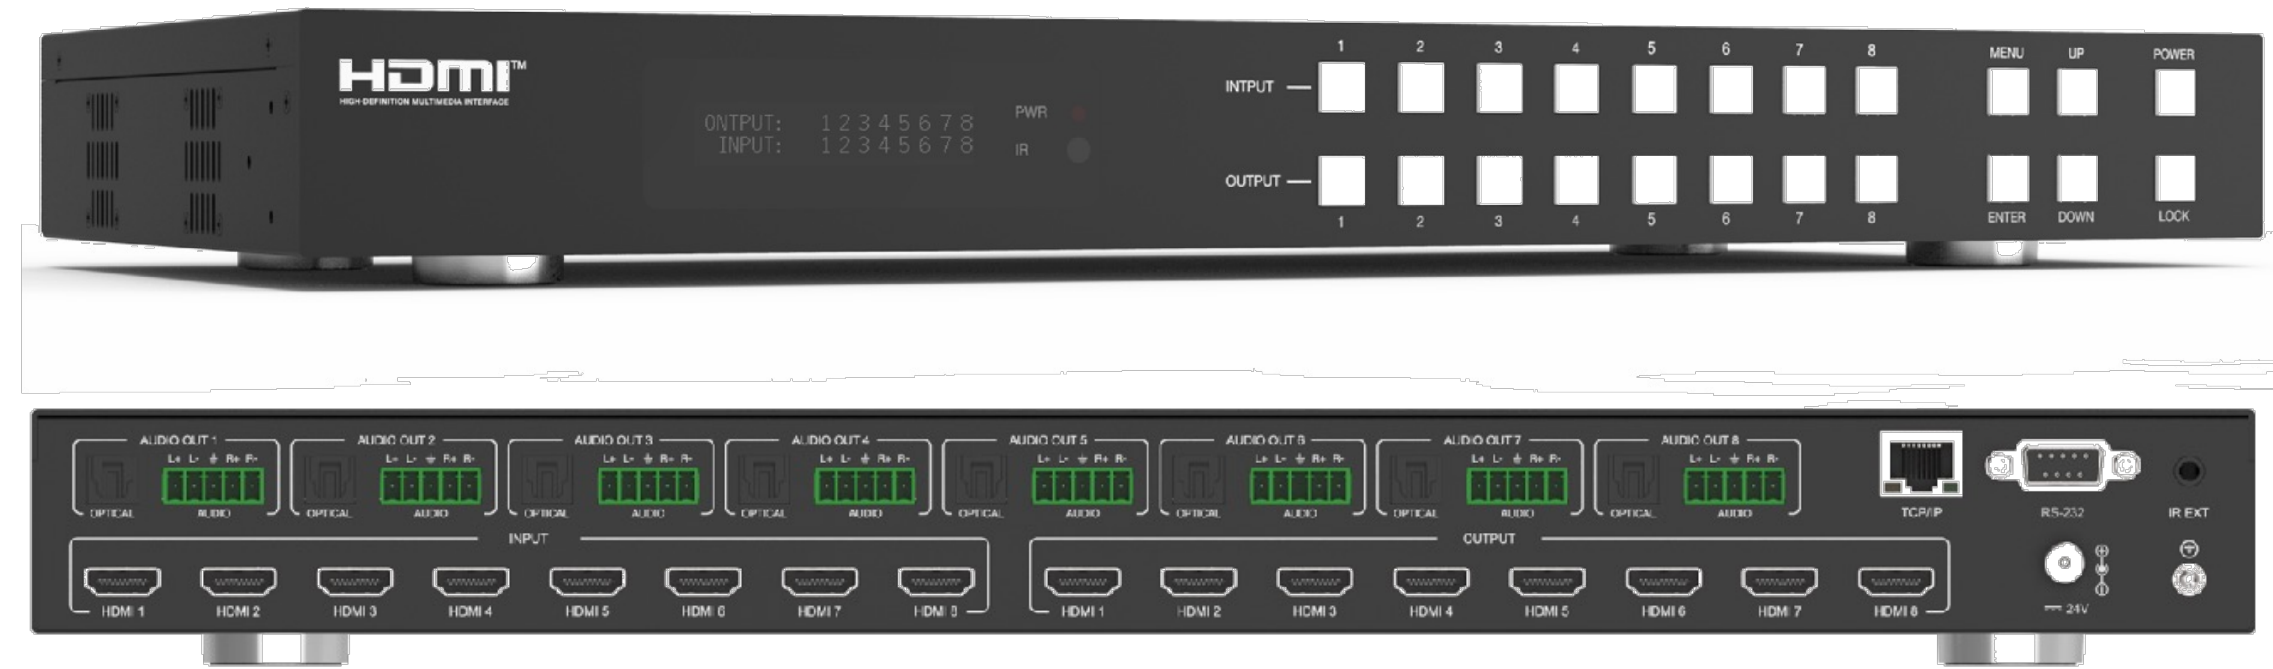

Матричный коммутатор 8x8 8K, Aberman MS-8K-88A

- ☆ Поддержка преобразование HDR в SDR.
- ☆ Раздельная коммутация аудио и видео сигналов
- ☆ BPP, FVA, ALLM
- ☆ Управление с помощью кнопок передней панели, ИК-пульт дистанционного управления, RS-232 и веб-интерфейса.

- ☆ Полоса пропускания 48 Гбит/с (8K 60 Гц 4:2:0 12 бит, 8K 30 Гц 4:4:4 12 бит, 4K 120 Гц 4:4:4 12 бит)
- ☆ Поддержка HDMI 2.1 и HDCP 2.3
- ☆ Встроенный деэмбеддер аналогового и цифрового аудио
- ☆ Аудиоформаты HDMI — LPCM, Dolby Digital/Plus/EX, Dolby True HD, Dolby Atmos, DTS, DTS-EX, DTS-96/24, DTS High Res, DTS-HD Master Audio, DSD
- ☆ Понижающее масштабирование 8K->4K, 8K/4K->2K.
- ☆ HDR, HDR10, HDR 10+, Dolby Vision, сквозной сигнал HLG

MS-8K-88A
: 210 тыс.