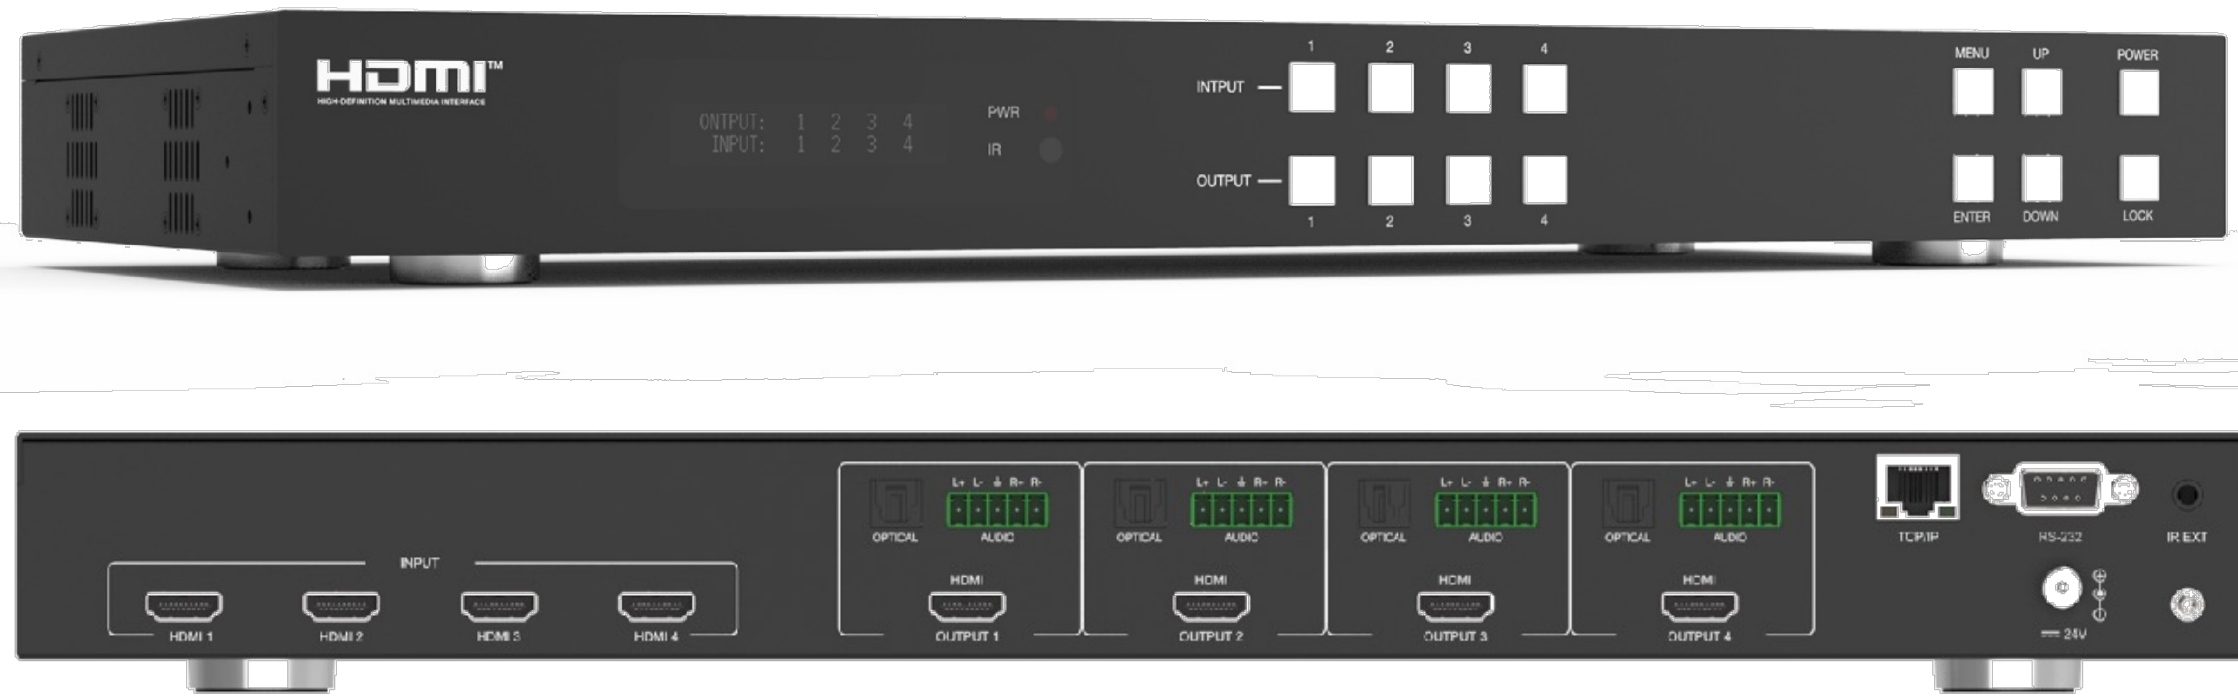

Матричный коммутатор 4x4 8K, Aberman MS-8K-44A

☆ Полоса пропускания 48 Гбит/с (8K 60 Гц 4:2:0 12 бит, 8K 30 Гц 4:4:4 12 бит, 4K 120 Гц 4:4:4 12 бит)

☆ Поддержка HDMI 2.1 и HDCP 2.3

☆ Встроенный деэмбеддер аналогового и цифрового аудио

☆ Аудиоформаты HDMI — LPCM, Dolby Digital/Plus/EX, Dolby True HD, Dolby Atmos, DTS, DTS-EX, DTS-96/24, DTS High Res, DTS-HD Master Audio, DSD

☆ Понижающее масштабирование 8K->4K, 8K/4K->2K.

☆ HDR, HDR10, HDR 10+, Dolby Vision, сквозной сигнал HLG

☆ Поддержка преобразование HDR в SDR.

☆ Раздельная коммутация аудио и видео сигналов

☆ BPP, FVA, ALLM

☆ Управление с помощью кнопок передней панели, ИК-пульта дистанционного управления, RS-232 и веб-интерфейса.

MS-8K-44A
: 210 тыс.