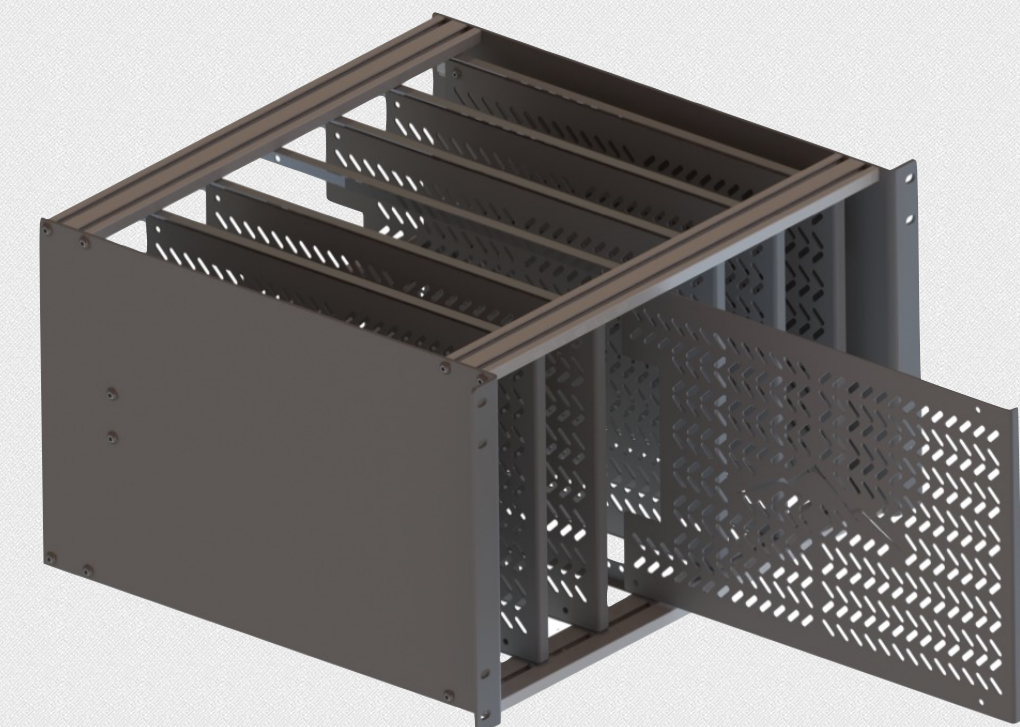

Решения для AV нового времени