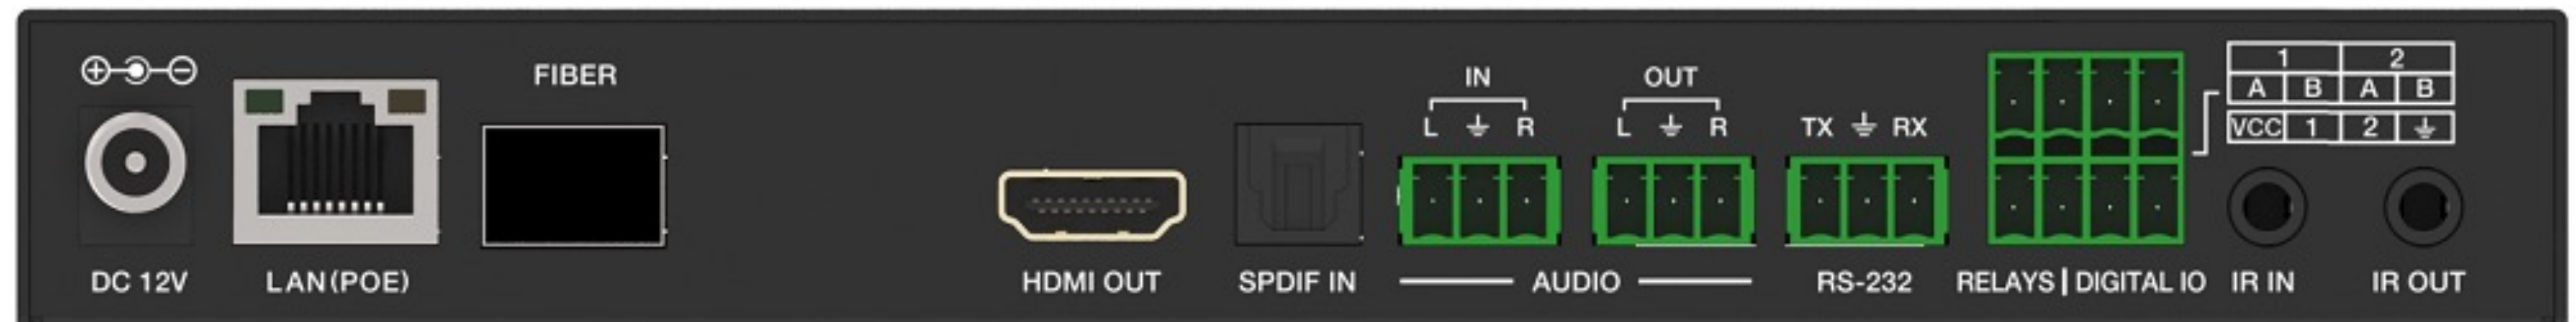

VIP-OPT - удлинитель сигналов HDMI, USB, RS232, ИК, и аудио по IP сетям

ASPEED

Решения для AV нового времени