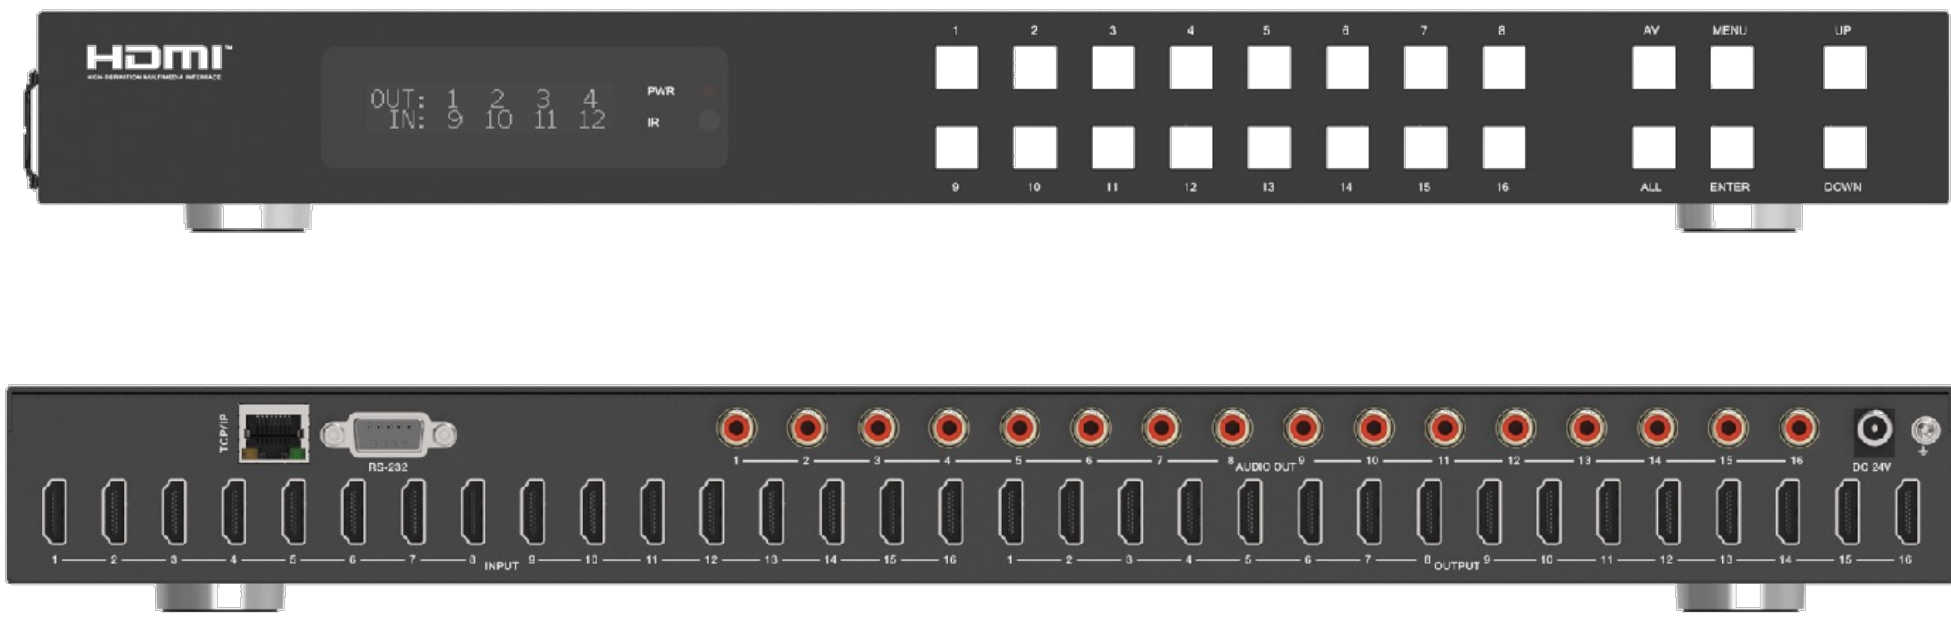

☆ Совместимость с HDMI 2.0, HDCP 2.2 / HDCP 1.4 и DVI 1.0

☆ Все выходы могут быть индивидуально масштабированы для режима 4K → 1080p

☆ Автоматический RS232, CEC и ИК-контроль состояния питания устройства отображения

MS-4K-44A
: 81 тыс.

- ☆ Дембеддирование аудио через аналоговый и коаксиальный выходы
- ☆ Поддерживаются ARC, CEC и интеллектуальное управление EDID
- ☆ Управление с помощью кнопок на передней панели, ИК-пульты дистанционного управления, RS-232, локальной сети и веб-интерфейса

MS-4K-88A
: 208 тыс.

Матричный коммутатор 8x8 HDMI 2.0 4K

Aberman MS-4K-88A

Поддерживается деэмбеддирование аудио в аналоговый и цифровой формат. Каждый выход HDMI независимо поддерживает понижающее масштабирование от 4K2K до 1080P.

- ☆ Поддержка пропускной способности видео 18 Гбит/с
- ☆ Все выходы могут быть индивидуально масштабированы для режима 4K → 1080p
- ☆ Поддерживаются Dolby Vision, HDR10 + и HLG
- ☆ Передача звука по HDMI с разрешением до 7.1 канального HD-звука (LPCM, Dolby TrueHD и DTS-HD Master Audio)