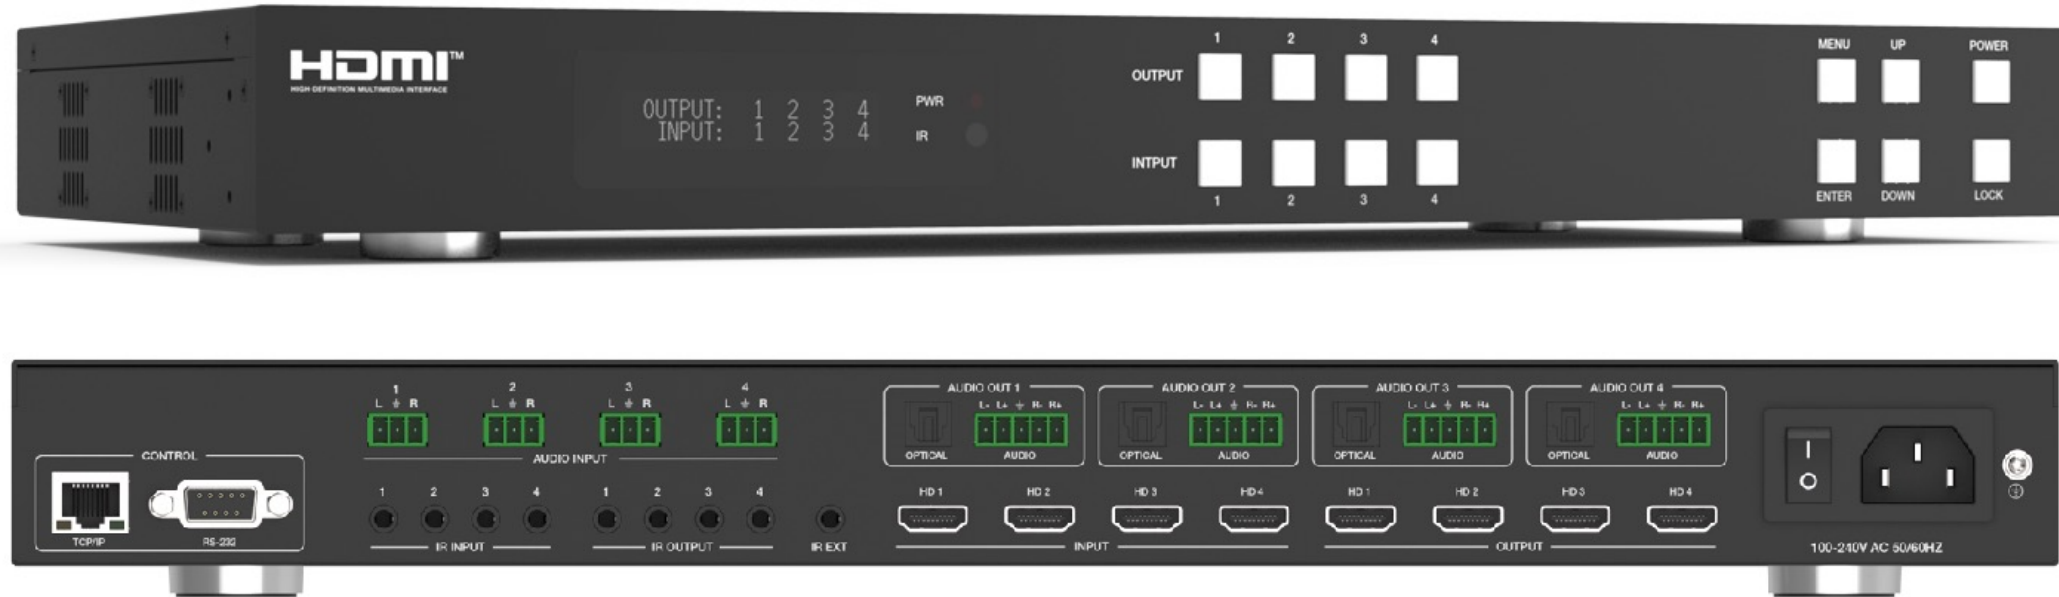

- Пропускная способность коммутационной матрицы 700 Гбит/с, разрешение до 4K60 4:4:4 на канал
- Широкий ассортимент входных и выходных четырех канальных модулей DVIU, HDMI, HDBaseT, VGA, 3G-SDI, Fiber
- 2K модули 1920x1200@60, 4K модули 3840x2160@60, автоматическое перетактирование и усиление сигналов
- Бесподрывная коммутация, минимальная задержка между выходными каналами 0.0001 секунды
- Аппаратная высокоскоростная обработка на базе программируемой матрицы
- Встроенная функция построения видеостены различной размерности
- Эмбедирование и де-эмбедирование аудио сигналов
- Соответствие стандартам HDMI2.0b, HDCP 2.2
- Встроенные возможности по управлению EDID данными
- Поддержка создания и сохранения до 64 пресетов
- Управление с передней панели, ИК, RS232, IP, web-GUI
- Шасси для монтажа в стандартную стойку 6U
- Активная система охлаждения, отдельный модуль питания
- Открытый API для интеграции (web-GUI/TCP/RS-232)

MVS3-7272 – шасси модульного матричного коммутатора

- Бесподрывное переключение
- Видеостена / многооконник / масштабатор
- HDCP2.3/HDCP2.2/HDCP1.4
- 12G-SDI, HDMI, DVI, VGA, CVBS, DP, IP, AV, YPbPr, HDBaseT, оптоволокло
- До 8K, до YCbCr: 4:4:4, 4:2:2, 4:2:0, глубина цвета: 48/36/30/24-бит, 30/60/120 кадров/секунду
- HDMI2.1/HDMI2.0/HDMI1.4
- Резервное питание
- Межформатная коммутация

MVS3-8K-7272 – шасси модульного матричного коммутатора

- Бесподрывное переключение
- Видеостена / многооконник / масштабатор
- HDCP2.3/HDCP2.2/HDCP1.4
- HDMI, DVI, VGA, CVBS, 12G-SDI, DP, IP, AV, YPbPr, HDBaseT, оптоволокно
- До 8K, до YCbCr: 4:4:4, 4:2:2, 4:2:0, глубина цвета: 48/36/30/24-бит, 30/60/120 кадров/секунду
- HDMI2.1/HDMI2.0/HDMI1.4
- Резервное питание
- Межформатная коммутация