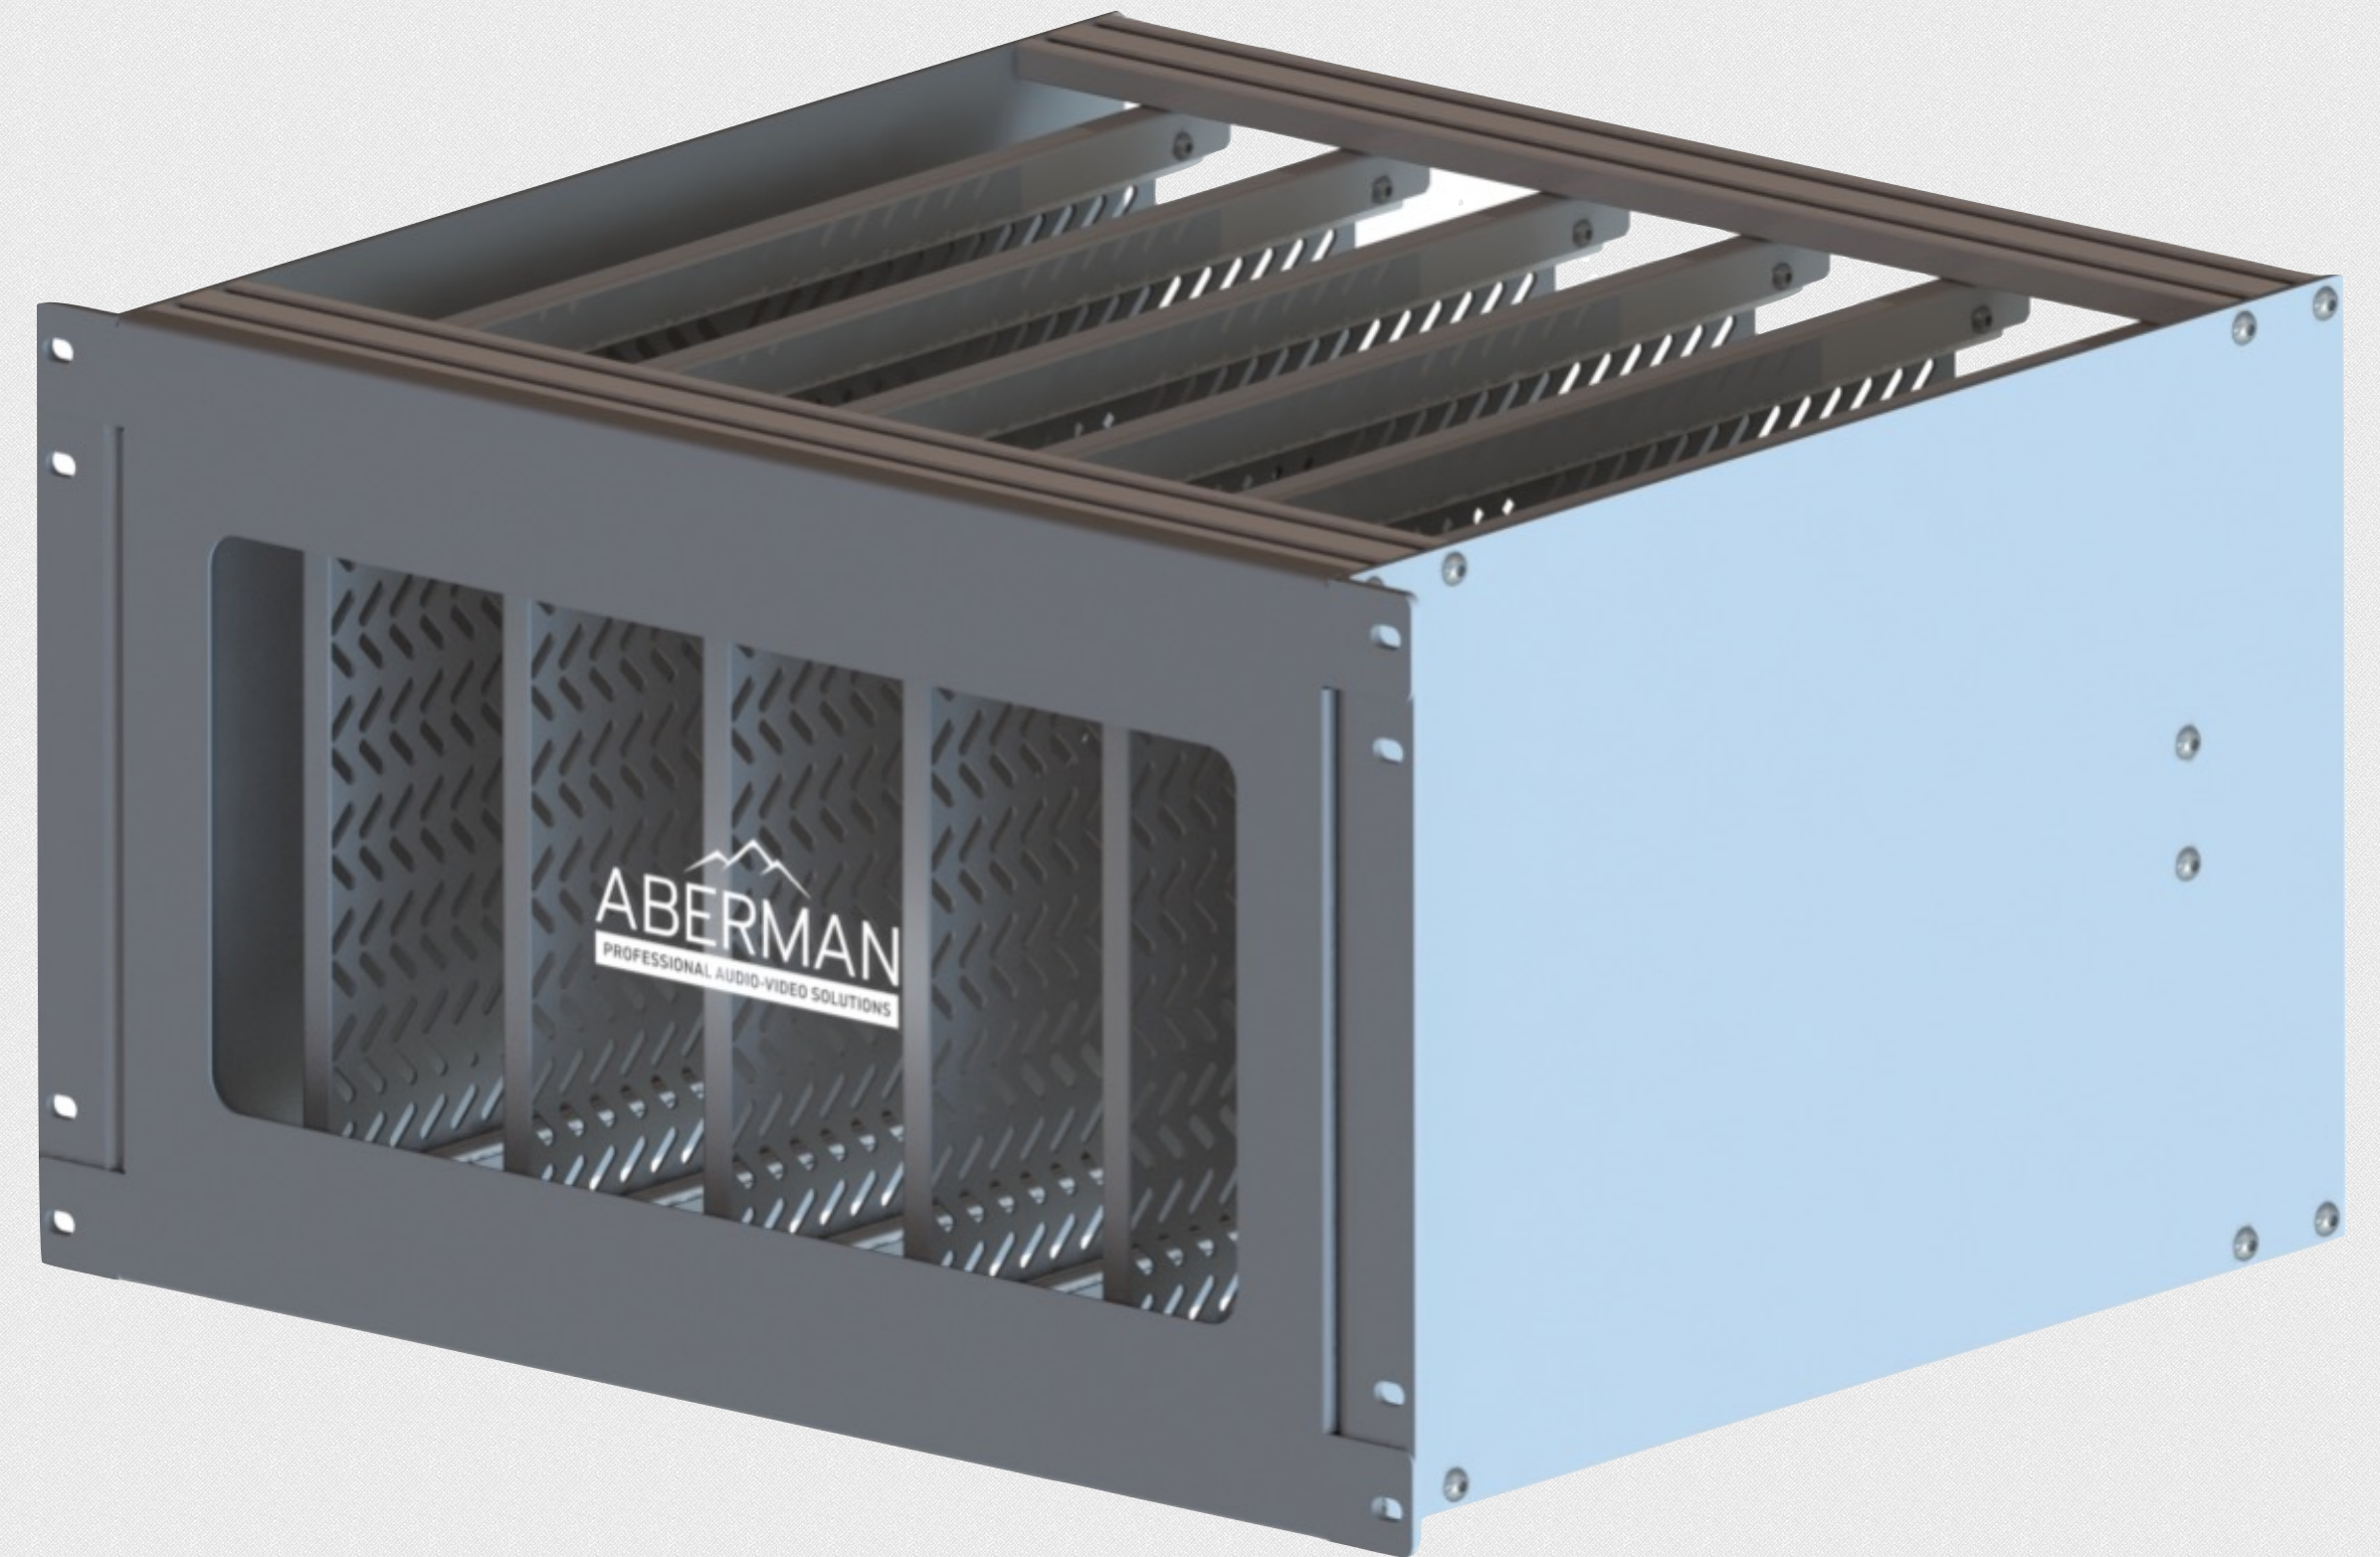

ABERMAN
PROFESSIONAL AUDIO-VIDEO SOLUTIONS
6RU-PREMIUM-KIT

Решения для AV нового времени