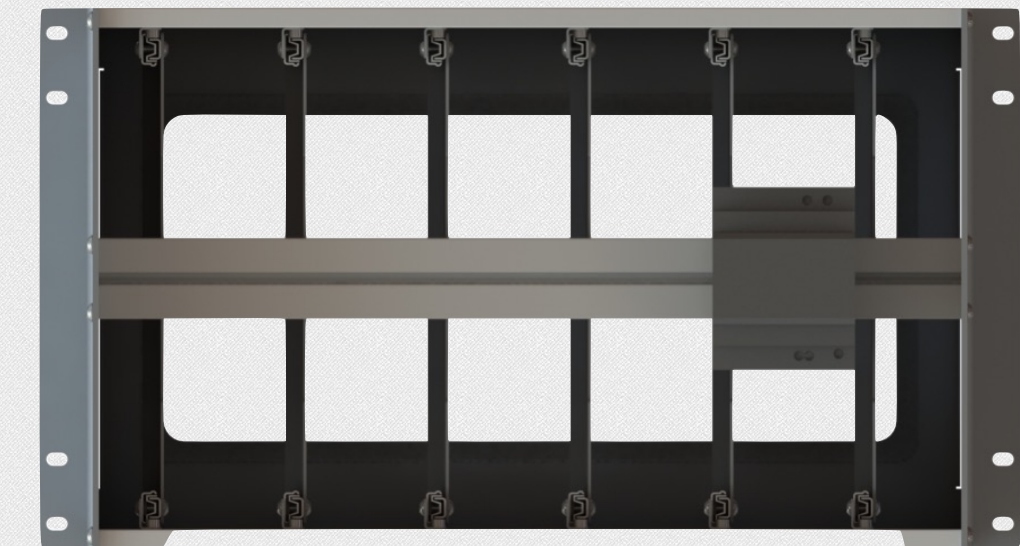

Решения для AV нового времени