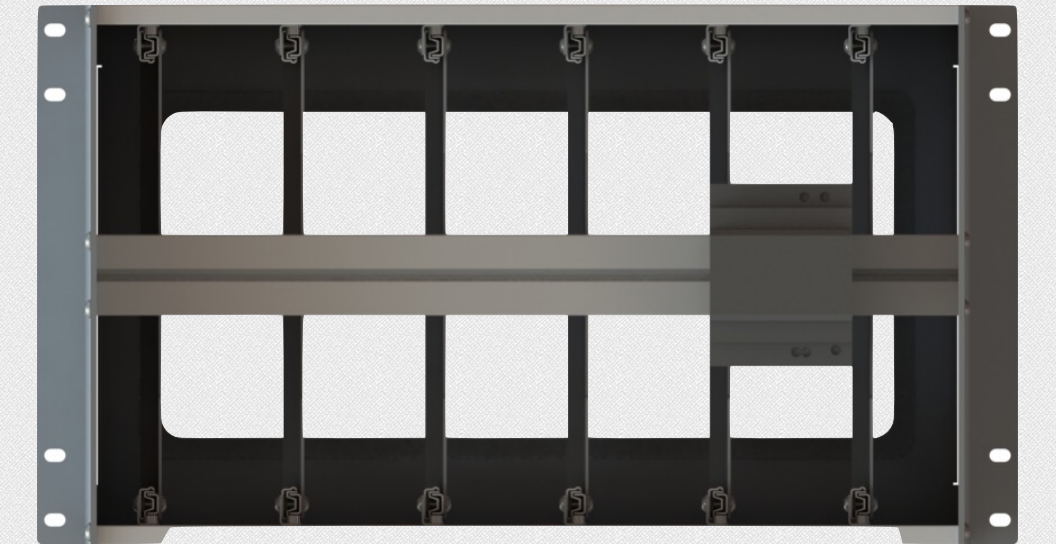

ВМЕСТИМОСТЬ

до 32 устройств

ВСТРАИВАЕМЫЙ БЛОК ПИТАНИЯ

Различные варианты

РЕЗЕРВИРОВАНИЕ ПИТАНИЯ

Оptionальный выбор, какие устройства требуют резервирования.

ЧИСЛО СЪЕМНЫХ МОДУЛЕЙ

до 16 (в комплекте 6)