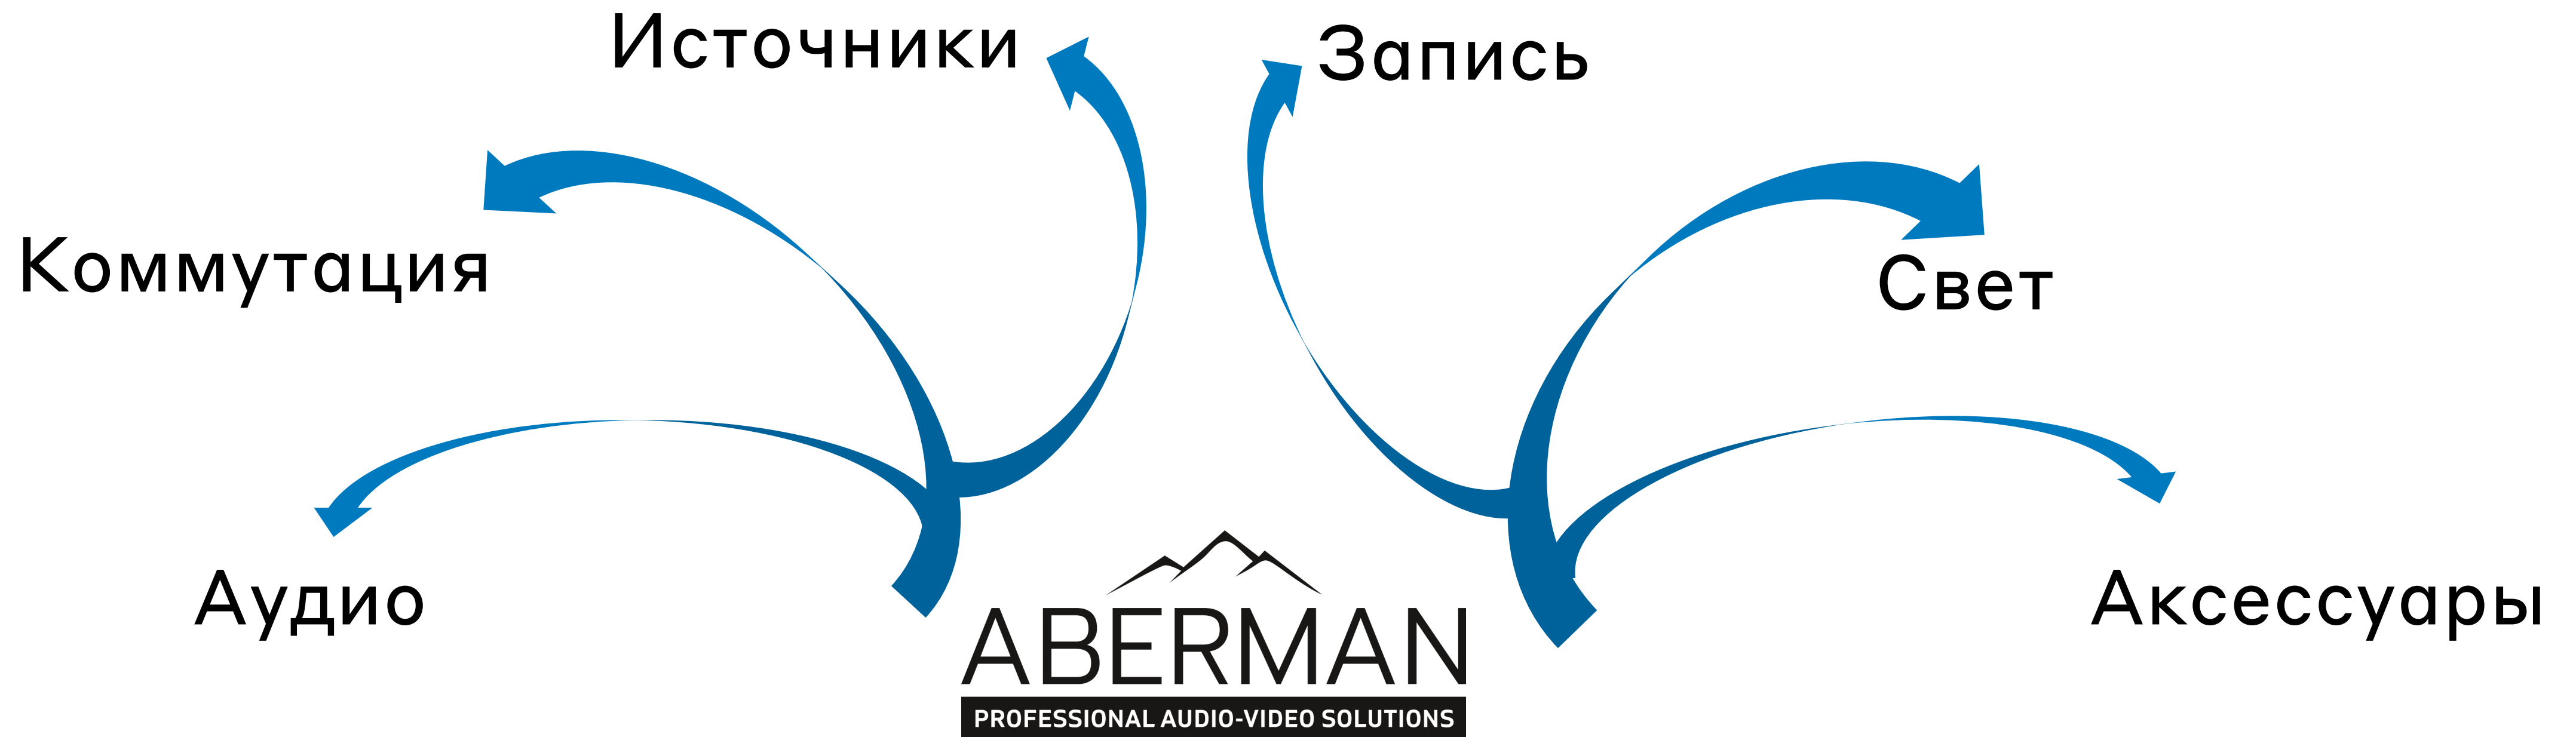

Решения для AV нового времени

Все, что необходимо для создания проекта

**ABERMAN**
PROFESSIONAL AUDIO-VIDEO SOLUTIONS
6RU-PREMIUM-KIT

Решения для AV нового времени

6RU-PREMIUM-KIT

ШАССИ 6U ДЛЯ МОНТАЖА МЕЛКИХ ПРИБОРОВ