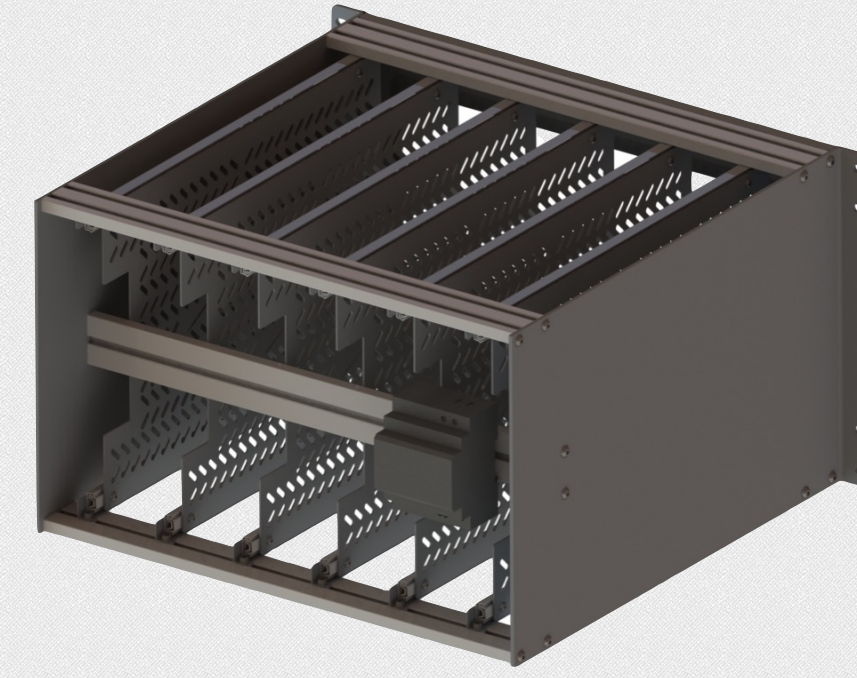

ВМЕСТИМОСТЬ

до 32 устройств

ВСТРАИВАЕМЫЙ БЛОК ПИТАНИЯ

Различные варианты

РЕЗЕРВИРОВАНИЕ ПИТАНИЯ

Оptionальный выбор, какие устройства требуют резервирования.

ЧИСЛО СЪЕМНЫХ МОДУЛЕЙ

до 16 (в комплекте 6)

**ДОСТУПНАЯ МОНТАЖНАЯ ПЛОЩАДЬ
НА СЛОТ**

387 см²

РЕЖИМЫ ПИТАНИЯ

5 В, 9 В, 12 В, 24 В, с возможностью резервирования

Решения для AV нового времени

VIDEO OVER IP <-> Традиционная матрица

**Какая бы технология вас не привлекала
– ABERMAN даёт конкурентно-сильное решение**